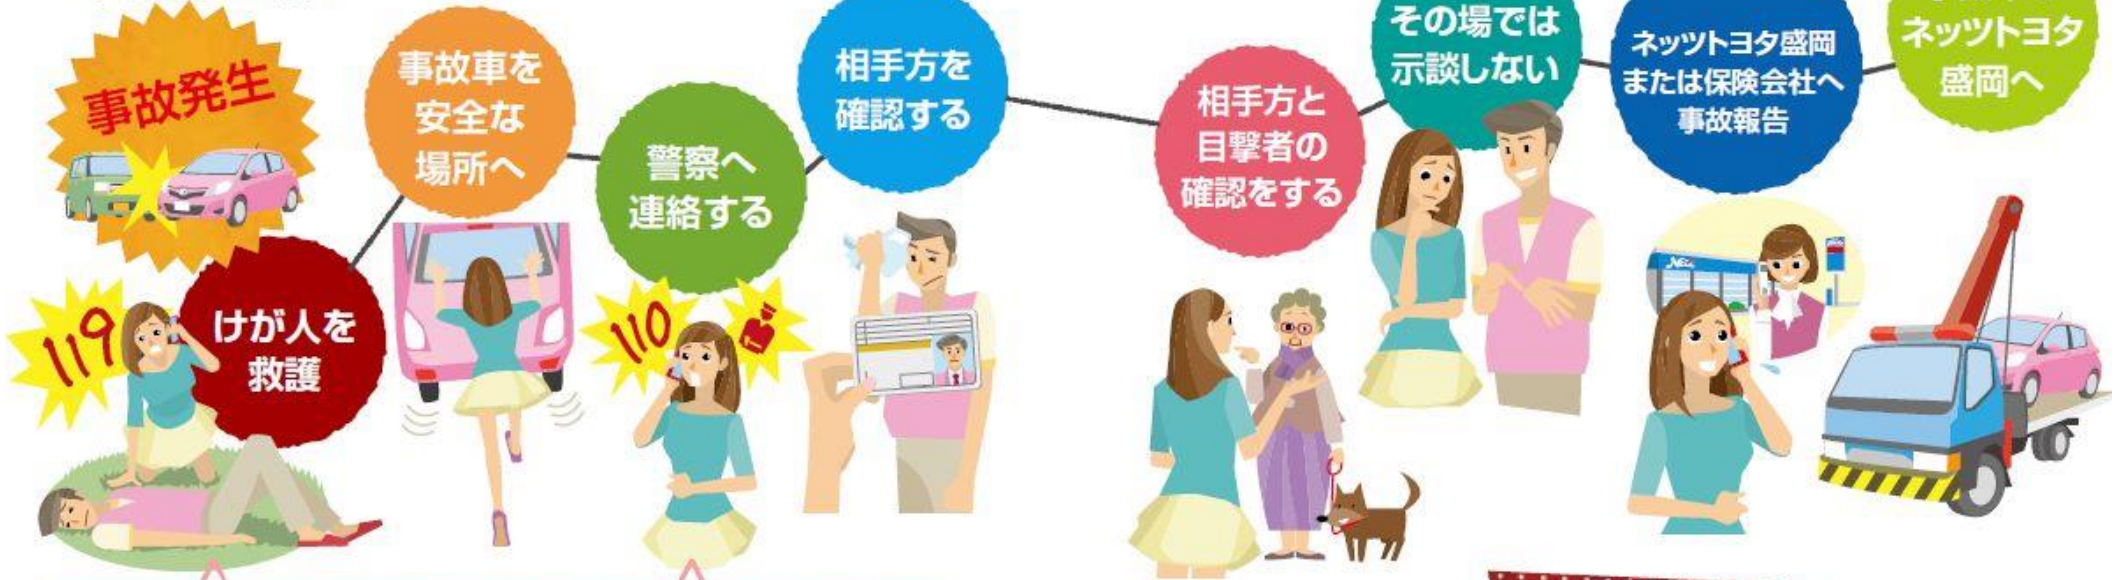

万一事故が起ったら

ネットヨタ盛岡のお客様へ

事故現場での処置

119 けが人を救護

110

救急車 119番
警察 110番

落ち着いて、事故現場の住所、事故状況、ケガ人の状況などを伝えましょう。

- どこで?(現場の住所は)
- どんな事故?(車との事故か、人との事故か、単独事故か)
- ケガ人の状況は?(意識がある・ない、出血の状況)